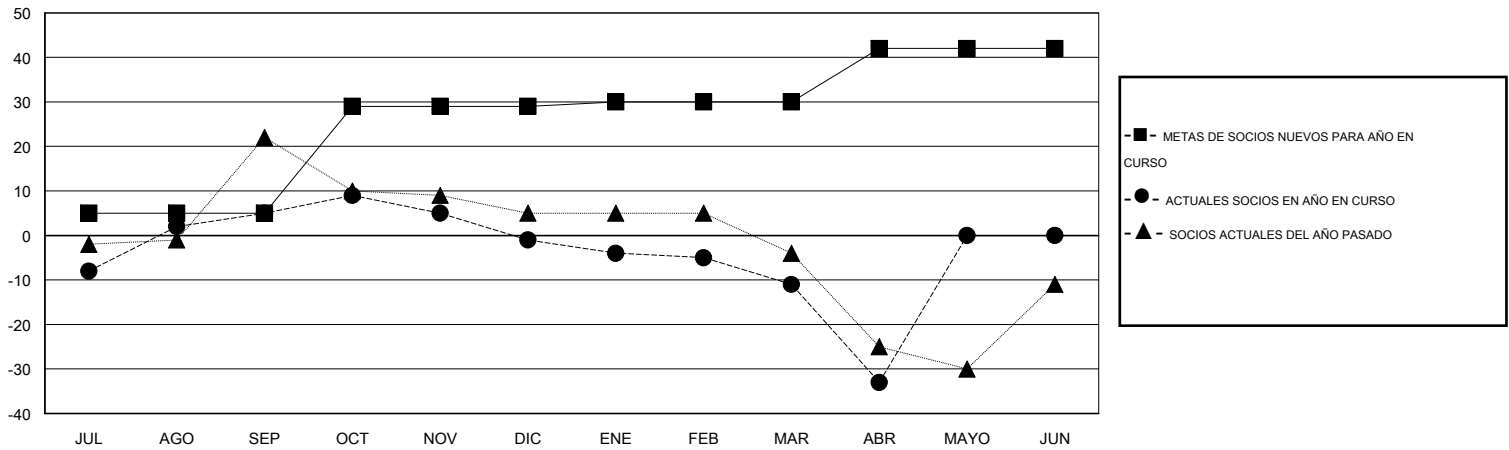

MONTHLY MEMBERSHIP PROGRESS REPORT

District O 4

Results as of: 4/30/2014

GMT: Pedro Marrello

UBICACIÓN ARGENTINA

GMT DE AE 3

Clubes					socios				
RESULTADOS DE 2013-2014					RESULTADOS DE 2013-2014				
TRIMESTRE	META DE CLUBES NUEVOS	ACTUALES NUEVOS CLUBES	BAJAS ACTUALES DE CLUBES	ACTUAL GANANCIA/ PÉRDIDA NETA	TRIMESTRE	META DE SOCIOS NUEVOS	ACTUALES SOCIOS AÑADIDOS	BAJAS ACTUALES DE SOCIOS	ACTUAL GANANCIA/ PÉRDIDA NETA
JUL/AGO/SEP	0	0	0	0	JUL/AGO/SEP	5	26	21	5
OCT/NOV/DIC	1	0	0	0	OCT/NOV/DIC	24	20	26	-6
ENE/FEB/MAR	0	0	0	0	ENE/FEB/MAR	1	5	15	-10
ABR/MAYO/JUN	0	0	1	-1	ABR/MAYO/JUN	12	1	23	-22

METAS Y CIFRA ACUMULATIVA DE CLUBES NUEVOS

METAS Y CIFRA ACUMULATIVA DE SOCIOS

CLUBES DADOS DE BAJA: 1	19 CLUBS OF 49 AÑADIERON 1 O MÁS SOCIOS NUEVOS	DISTRIBUCIÓN POR SEXO
		MASCULINO 471 (57.93%)
		FEMENINO 342 (42.07%)
SOCIOS DADOS DE BAJA	CLIC AQUÍ PARA DATOS DE SALUD DE CLUB	SOCIOS EN UNIDAD FAMILIAR 128
FALLECIDOS 10		CABEZA DE FAMILIA 59
CLUB CANCELADO 12		NO ES CABEZA DE FAMILIA 69
OTRO 63		
TOTAL 85		