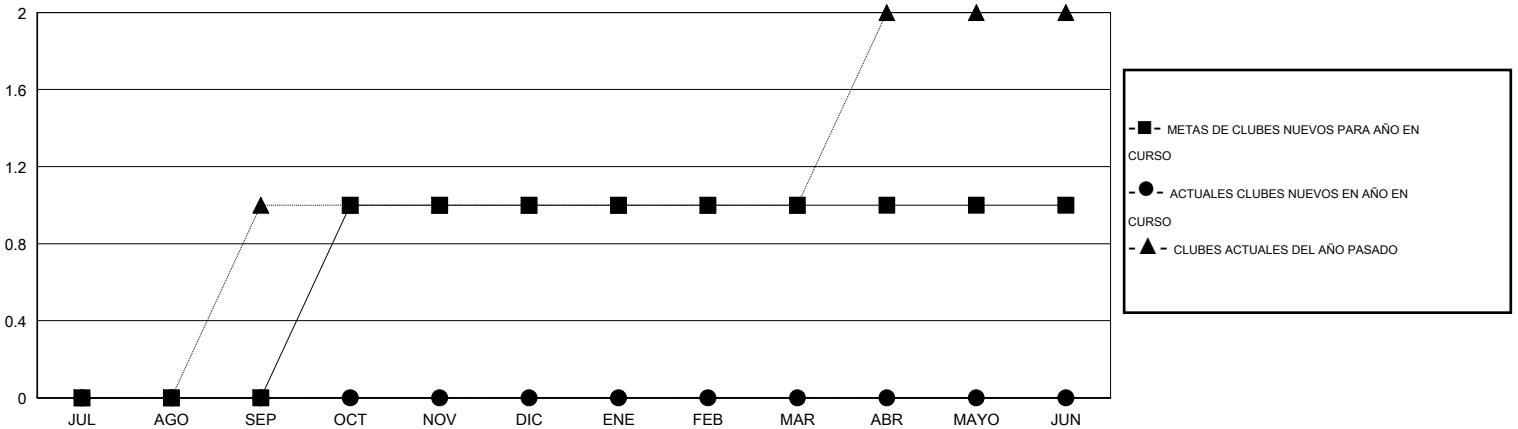

MONTHLY MEMBERSHIP PROGRESS REPORT

District O 4

Results as of: 4/30/2014

GMT: Pedro Marrello

UBICACIÓN ARGENTINA

GMT DE AE 3

Clubes					socios				
RESULTADOS DE 2013-2014					RESULTADOS DE 2013-2014				
TRIMESTRE	META DE CLUBES NUEVOS	ACTUALES NUEVOS CLUBES	BAJAS ACTUALES DE CLUBES	ACTUAL GANANCIA/ PÉRDIDA NETA	TRIMESTRE	META DE SOCIOS NUEVOS	ACTUALES SOCIOS AÑADIDOS	BAJAS ACTUALES DE SOCIOS	ACTUAL GANANCIA/ PÉRDIDA NETA
JUL/AGO/SEP	0	0	0	0	JUL/AGO/SEP	5	26	21	5
OCT/NOV/DIC	1	0	0	0	OCT/NOV/DIC	24	20	26	-6
ENE/FEB/MAR	0	0	0	0	ENE/FEB/MAR	1	5	15	-10
ABR/MAYO/JUN	0	0	1	-1	ABR/MAYO/JUN	12	1	23	-22

METAS Y CIFRA ACUMULATIVA DE CLUBES NUEVOS

METAS Y CIFRA ACUMULATIVA DE SOCIOS

CLUBES DADOS DE BAJA: 1	19 CLUBS OF 49 AÑADIERON 1 O MÁS SOCIOS NUEVOS	DISTRIBUCIÓN POR SEXO
		MASCULINO 471 (57.93%)
		FEMENINO 342 (42.07%)
SOCIOS DADOS DE BAJA	CLIC AQUÍ PARA DATOS DE SALUD DE CLUB	SOCIOS EN UNIDAD FAMILIAR 128
FALLECIDOS 10		CABEZA DE FAMILIA 59
CLUB CANCELADO 12		NO ES CABEZA DE FAMILIA 69
OTRO 63		
TOTAL 85		